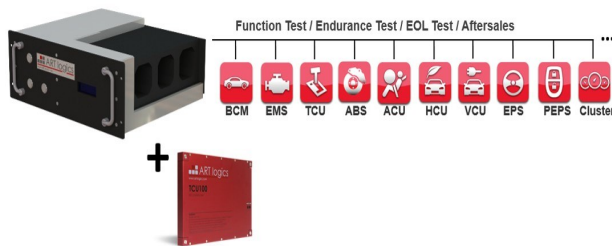

CREATIQUE TECHNOLOGIE SAS

Projet TRANSVERSAL TEST SOLUTIONS : CALCULATEURS EMBARQUÉS

TECHNOLOGIE VEHICULE

■ Activité de l'entreprise

Créatique Technologie conçoit, fabrique et déploie des systèmes de tests électroniques en temps réel (base de 10 µs) pour le contrôle de fonctions sur les véhicules de transport terrestre.

PROJET ACCOMPAGNÉ PAR
LE PROGRAMME D'INVESTISSEMENTS D'AVENIR

INITIATIVE PME ÉDITION
SEPTEMBRE 2015

■ Objectifs du projet

Le projet « Transversal Test Solutions » a pour objectif de développer une gamme de testeurs universels fonctionnant à toutes les étapes de développement, de validation, d'endurance et de fabrication des calculateurs embarqués. Ils s'agit d'une innovation technologique en rupture avec les systèmes existants.

La solution intègre un principe modulaire permettant de passer d'un test de calculateur à un autre en moins de 10 minutes, ce qui réduit significativement l'investissement des clients par rapport aux solutions américaines existantes. Enfin, grâce à son bus de communication, la solution peut intégrer tout nouveau signal qui apparaîtrait sur le marché.

Réalisation : 2016 - 2017
Montant du projet : 837 k€
Dont aide PIA : 200 k€
Forme de l'aide PIA :
subventions
Localisation :
Pas-de-Calais (62)

Entreprise

Pour en savoir plus

www.ademe.fr/invest-avenir

© René Karl Robin

Transversal Test Solutions