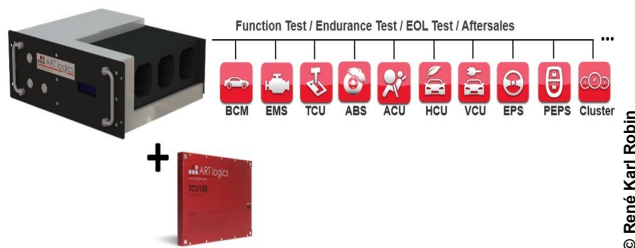

CREATIQUE TECHNOLOGIE SAS

Projet TRANSVERSAL TEST SOLUTIONS : CALCULATEURS EMBARQUÉS

TECHNOLOGIE VEHICULE

■ Activité de l'entreprise

Créatique Technologie conçoit, fabrique et déploie des systèmes de tests électroniques en temps réel (base de 10 µs) pour le contrôle de fonctions sur les véhicules de transport terrestre.

PROJET ACCOMPAGNÉ PAR
LE PROGRAMME D'INVESTISSEMENTS D'AVENIR

INITIATIVE PME ÉDITION
SEPTEMBRE 2015

■ Objectifs du projet

Le projet « Transversal Test Solutions » a pour objectif de développer une gamme de testeurs universels fonctionnant à toutes les étapes de développement, de validation, d'endurance et de fabrication des calculateurs embarqués. Ils s'agit d'une innovation technologique en rupture avec les systèmes existants.

La solution intègre un principe modulaire permettant de passer d'un test de calculateur à un autre en moins de 10 minutes, ce qui réduit significativement l'investissement des clients par rapport aux solutions américaines existantes. Enfin, grâce à son bus de communication, la solution peut intégrer tout nouveau signal qui apparaîtrait sur le marché.

Réalisation : 2016 - 2017
Montant du projet : 837 k€
Dont aide PIA : 200 k€
Forme de l'aide PIA :
subventions
Localisation :
Pas-de-Calais (62)

Entreprise

Pour en savoir plus

www.ademe.fr/invest-avenir

© René Karl Robin

Transversal Test Solutions